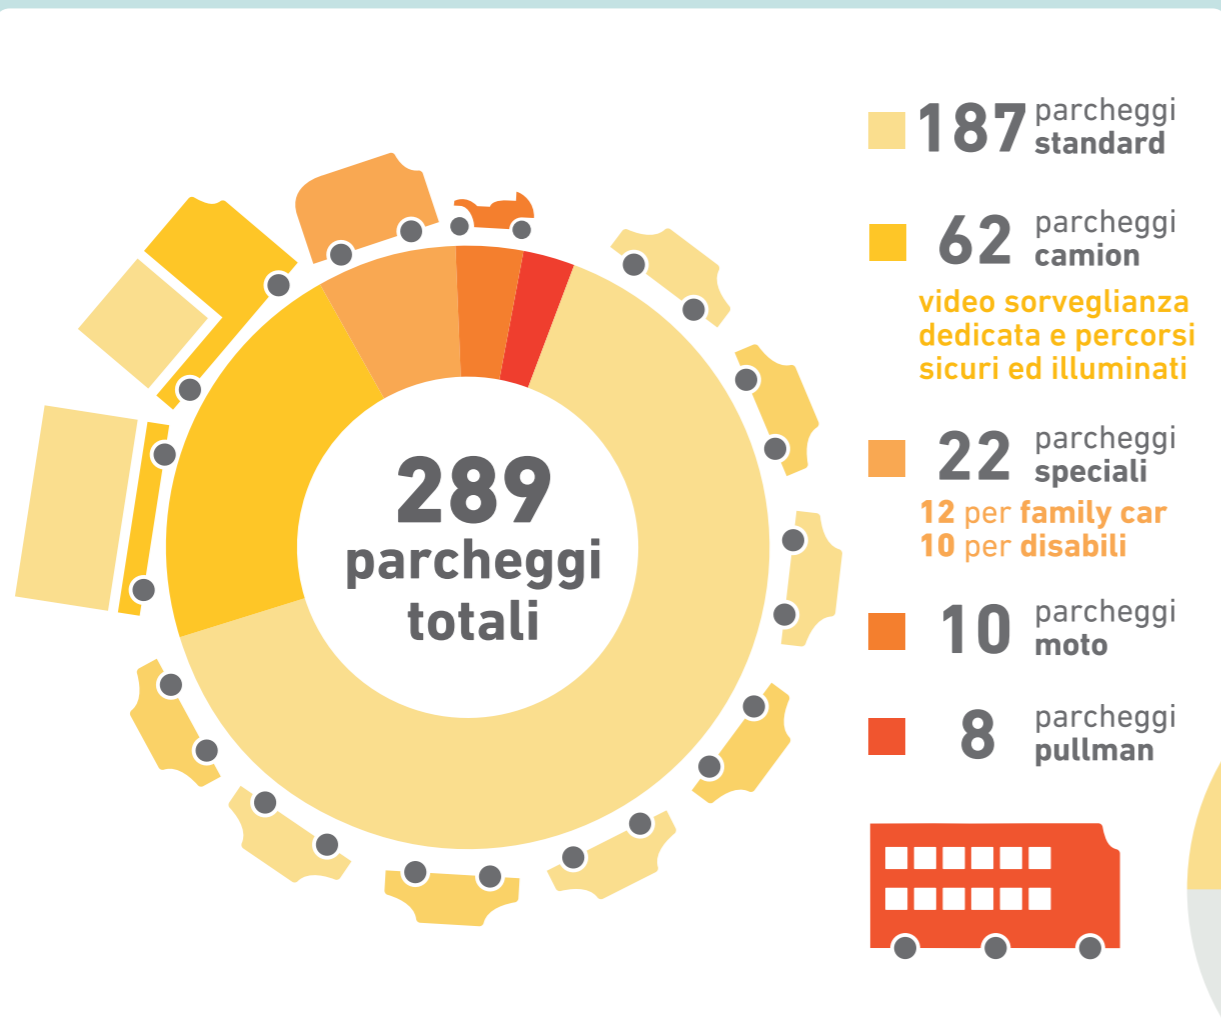

Outside

Concierge
per l'accoglienza, l'assistenza e la gestione delle emergenze della clientela

70 metri
di percorso loges per non vedenti

Inside

Toilette Lounge ★★★★★